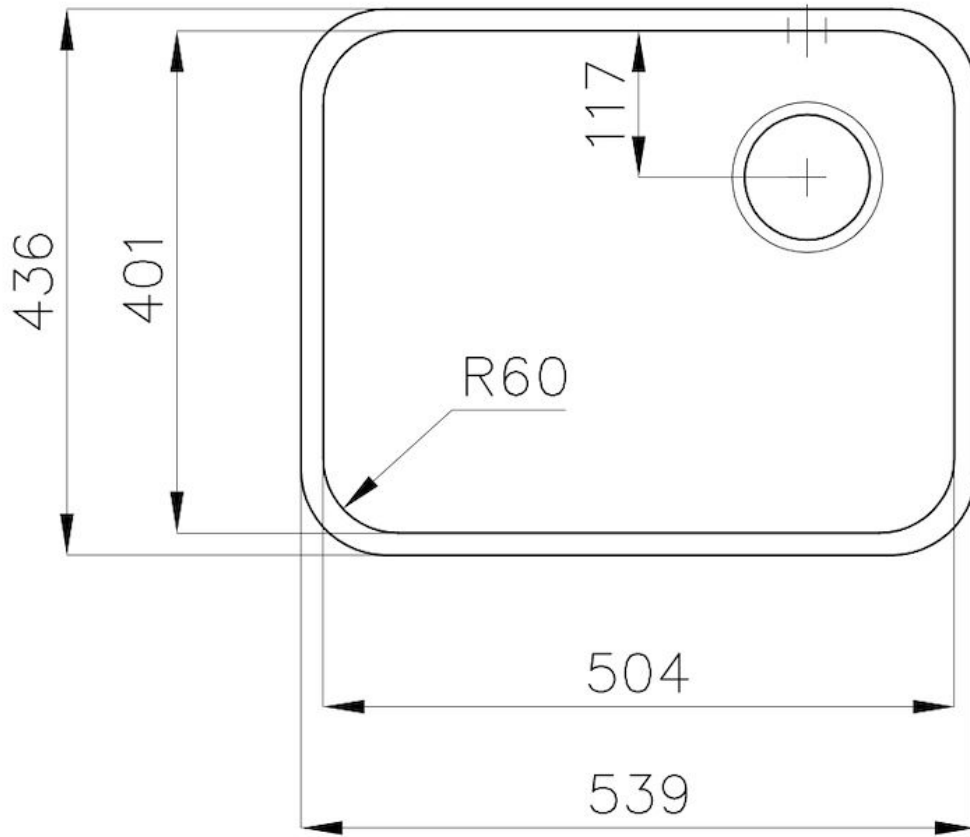

Bordo Installazione

Sottotop

Materiale

Acciaio inox AISI 304

Texture

Spazzolato

Base

60 cm

Dimensioni

539x436 mm

Dotazioni standard

Ganci di fissaggio, guarnizione, piletta, troppo-pieno e sifone, Imballo in scatola

Fori Mixer Nessun foro di serie

Foro incasso Vedi scheda tecnica

Gocciolatoio No

Larghezza 54 cm

Misura vasca 503x400mm

Numero vasche 1 vasca

Piletta Piletta 3,5"

DATI TECNICI

Cut out size
Dimensioni per foratura top

ACCESSORI OPZIONALI

Cestello bianco
8612 100

Cestello inox
8612 000