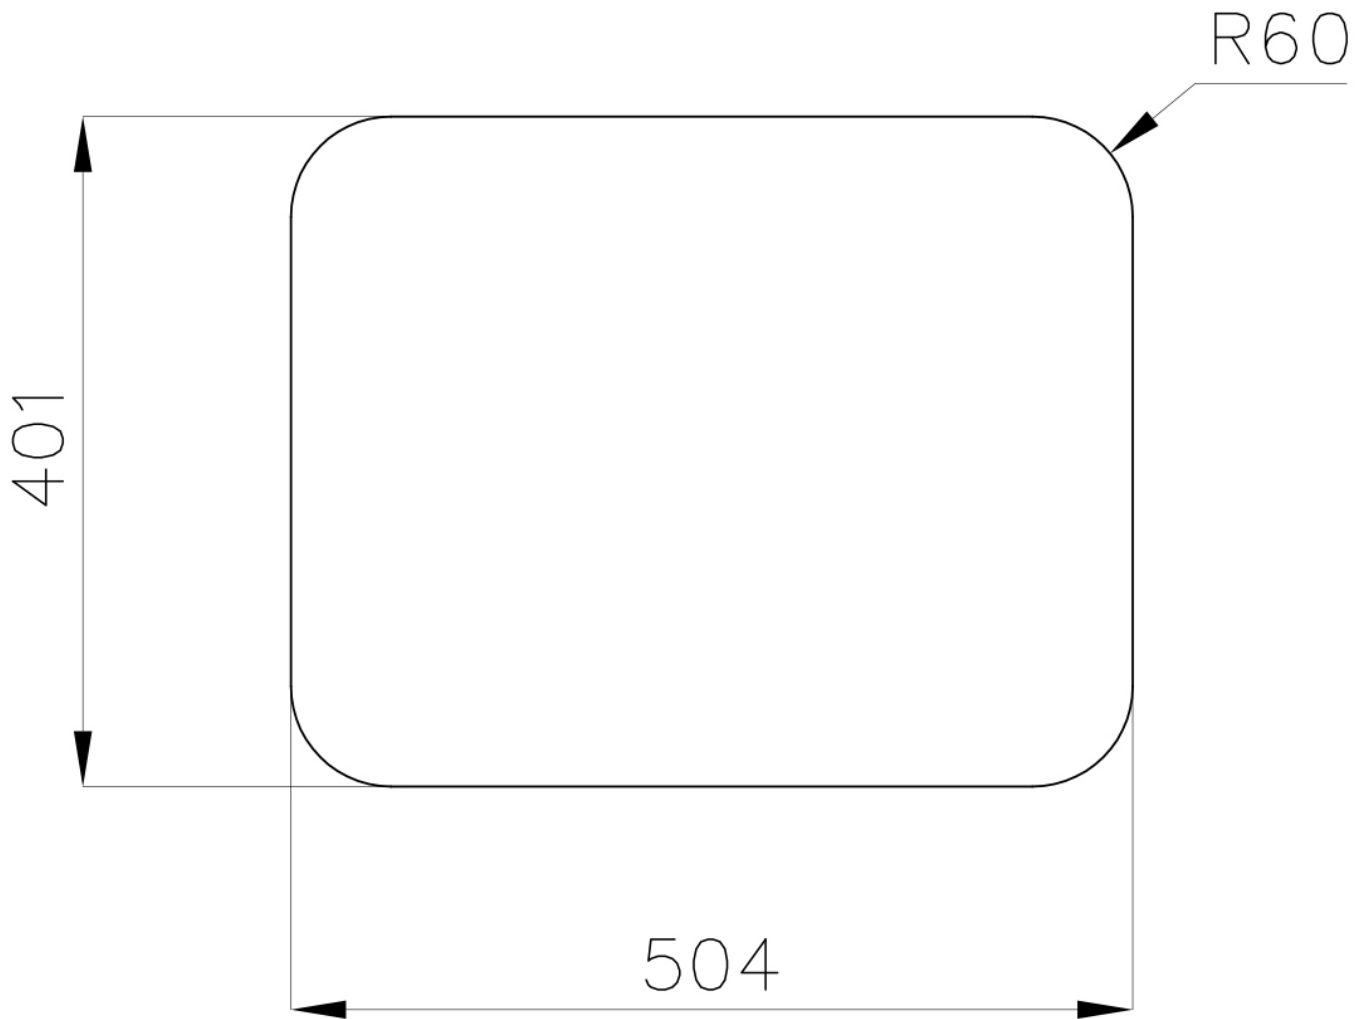

Lavello S3000

Vasca a sinistra

Lavelli in acciaio inox

Codice: 1116 862

CARATTERISTICHE

PILETTA 3,5" BASKET

Lo scarico è dotato di piletta grande 3,5", con il pratico tappo a cestello che impedisce il defluire nello scarico di parti solide.

Bordo Installazione

Sottotop

Materiale

Acciaio inox AISI 304

Texture

Spazzolato

Base

60 cm

Dimensioni

539x436 mm

Dotazioni standard

Ganci di fissaggio, guarnizione, piletta, troppo-pieno e sifone, Imballo in scatola

Fori Mixer Nessun foro di serie

Foro incasso Vedi scheda tecnica

Gocciolatoio No

Larghezza 54 cm

Misura vasca 503x400mm

Numero vasche 1 vasca

Piletta Piletta 3,5"

DATI TECNICI

Cut out size
Dimensioni per foratura top

ACCESSORI OPZIONALI

Cestello bianco
8612 100

Cestello inox
8612 000